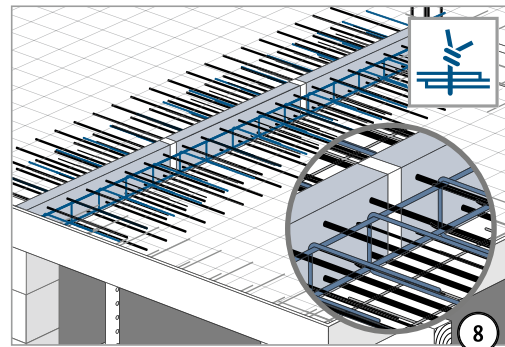

Einbauanleitung

Typ DL

1

6

2

7

3A

3B

8

4

9

5

10

XT/T
Typ DL

Stahlbeton – Stahlbeton