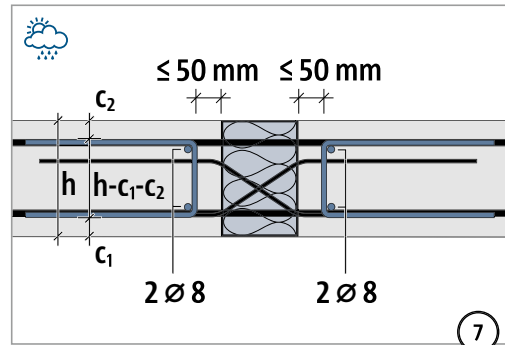

Schöck Isokorb® XT/T Typ DL

XT/T
Typ DL

Stahlbeton – Stahlbeton

Einbauanleitung

Typ DL

1

6

2