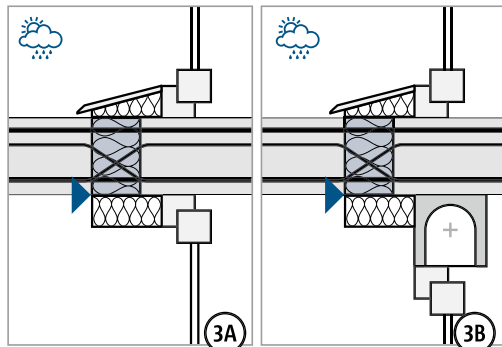

Einbauanleitung

Typ DL

1

6

2

7

3A

3B

8

4

9

5

10

XT/T
Typ DL

Stahlbeton – Stahlbeton