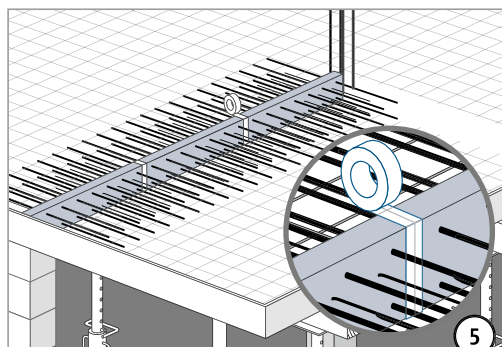

Einbauanleitung

Typ DL

1

6

2

7

3A

3B

8

4

9

5

10

XT/T
Typ DL

Stahlbeton – Stahlbeton